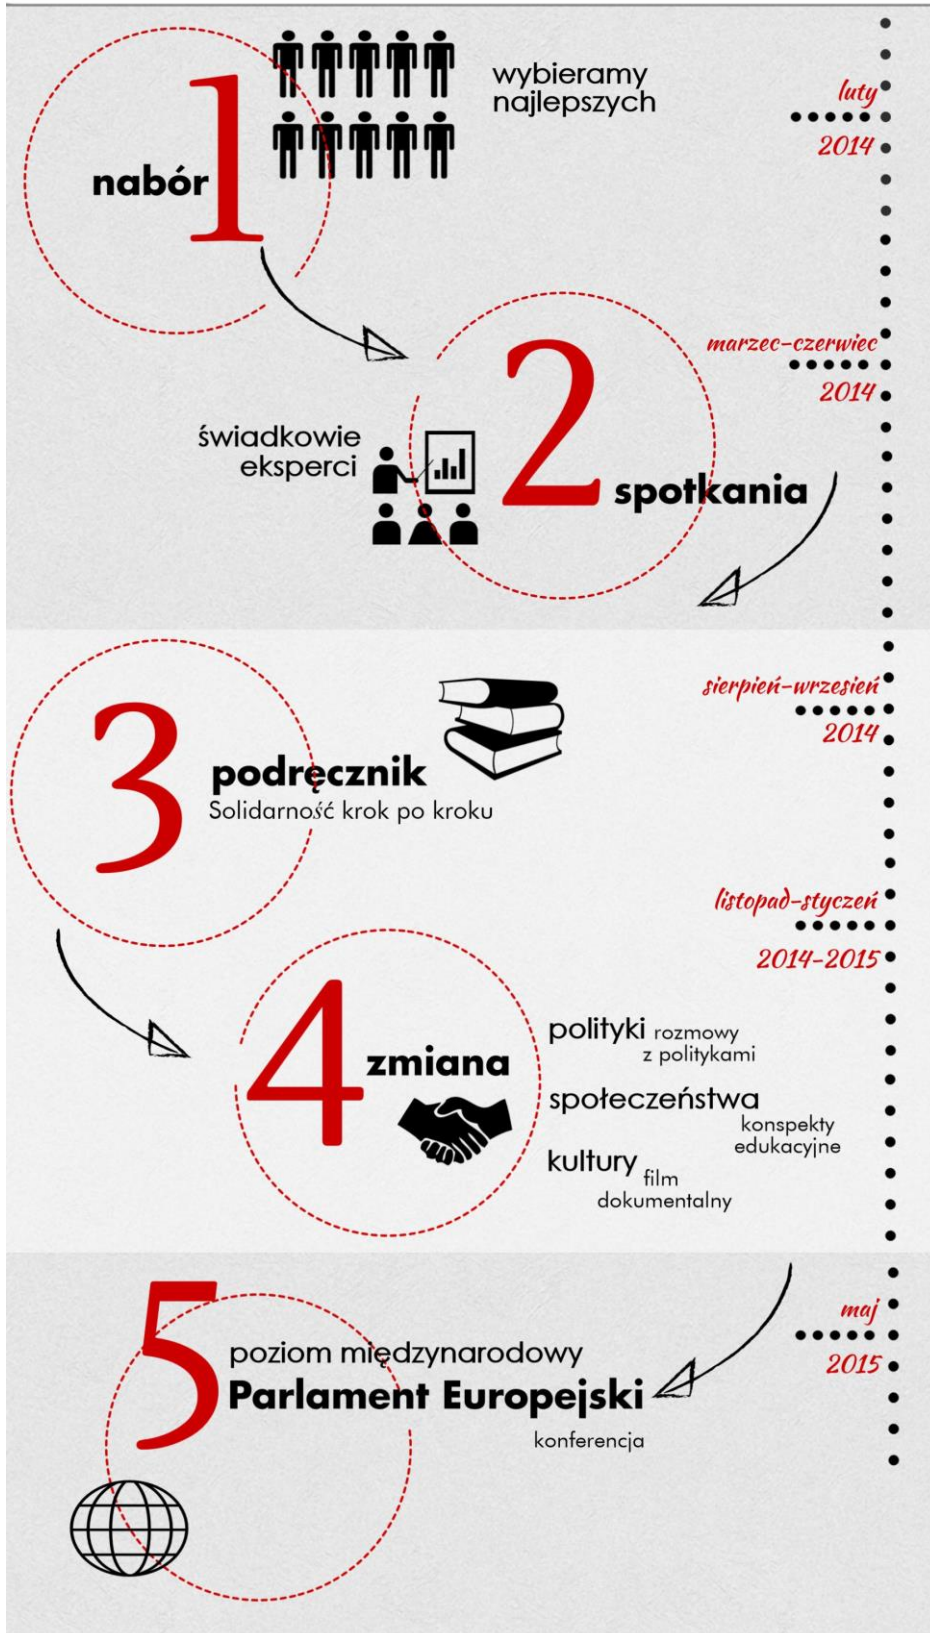

SKARB
SOLIDARNOŚCI